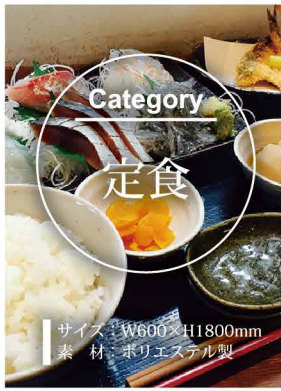

No. SNB-5991  
税込 ¥1,900 (+消費税)  
★2 受注生産

**うなぎ重**

No. SNB-5992  
税込 ¥1,900 (+消費税)  
★2 受注生産

**いくら丼**

No. SNB-5993  
税込 ¥1,900 (+消費税)  
★2 受注生産

**うに丼**

No. SNB-5994  
税込 ¥1,900 (+消費税)  
★2 受注生産

600mm  
1800mm