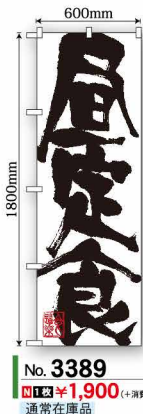

No. SNB-5991  
税込 ¥1,900 (+消費税)  
★2 受注生産

**うなぎ重**

No. SNB-5992  
税込 ¥1,900 (+消費税)  
★2 受注生産

**いくら丼**

No. SNB-5993  
税込 ¥1,900 (+消費税)  
★2 受注生産

**うに丼**

No. SNB-5994  
税込 ¥1,900 (+消費税)  
★2 受注生産

600mm  
1800mm